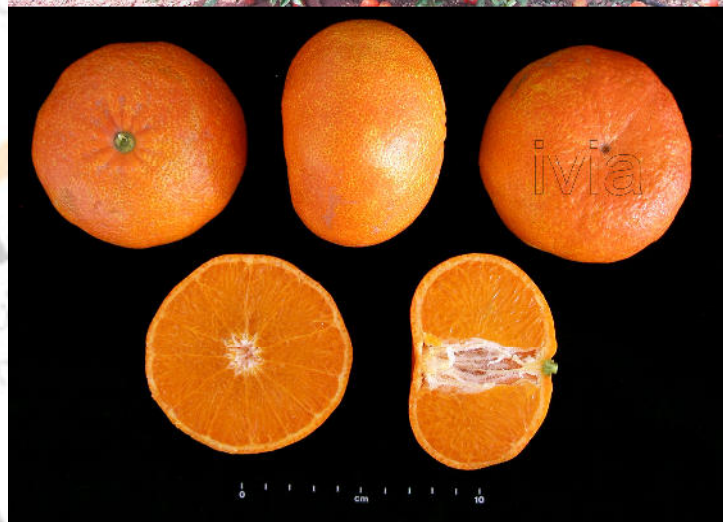

T D E - 4 (Yosemite Gold)

<http://www.ivia.gva.es/variedades/>

Híbrido triploide de mandarino Encore x mandarino tetraploide (Temple x Dancy) obtenido en California. El árbol es medianamente vigoroso, con alguna espina pequeña. La viabilidad del polen es muy baja. La variedad es partenocárpica. La corteza del fruto en madurez, presenta manchas decoloradas y es bastante sensible al rameado. Es algo sensible a *Alternaria*, aunque menos que Nova. Presenta alternancia de las cosechas.

EVOLUCION DE LA MADUREZ DEL FRUTO

Características fruto	
Peso g	120 – 150
Diámetro mm	75 - 80
Forma	Oboval Diámetro / altura = 1,45
Corteza mm	3,0 – 3,5
Color	Naranja intenso índice color = 18
Dificultad pelado	Media
% zumo	46 - 50
Semillas	No
Fructificación	Alta
Recolección	20 enero - 31 marzo