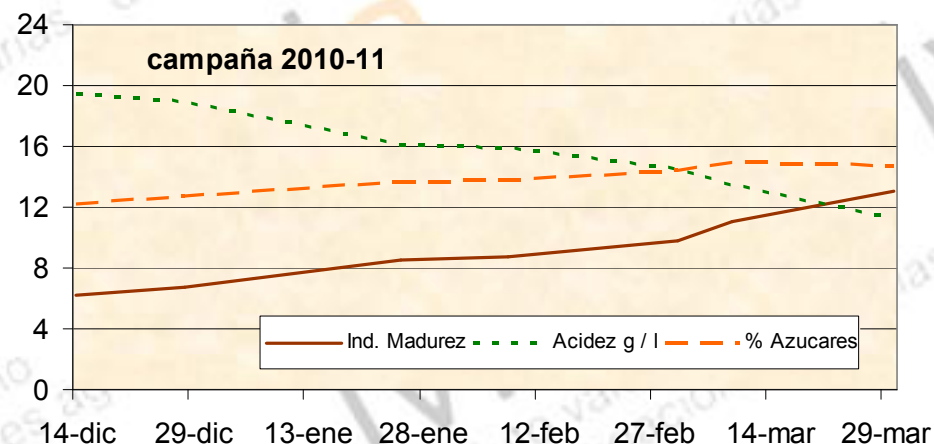

T D E - 4 (Yosemite Gold)

<http://www.ivia.gva.es/variedades/>

Híbrido triploide de mandarino Encore x mandarino tetraploide (Temple x Dancy) obtenido en California. El árbol es medianamente vigoroso, con alguna espina pequeña. La viabilidad del polen es muy baja. La variedad es partenocárpica. La corteza del fruto en madurez, presenta manchas decoloradas y es bastante sensible al rameado. Es algo sensible a *Alternaria*, aunque menos que Nova. Presenta alternancia de las cosechas.

EVOLUCION DE LA MADUREZ DEL FRUTO

Características fruto	
Peso g	120 – 150
Diámetro mm	75 - 80
Forma	Oboval Diámetro / altura = 1,45
Corteza mm	3,0 – 3,5
Color	Naranja intenso índice color = 18
Dificultad pelado	Media
% zumo	46 - 50
Semillas	No
Fructificación	Alta
Recolección	20 enero - 31 marzo